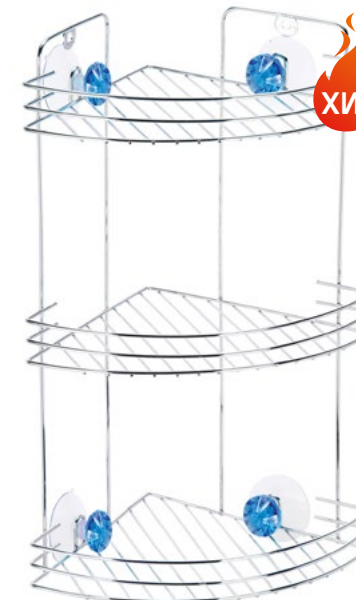

Полка угловая

Артикул 310779 / Модель W2672C

- Размер: 19x19x40 см
- Материал: хром. металл, пластик
- Крепление: 4 присоски