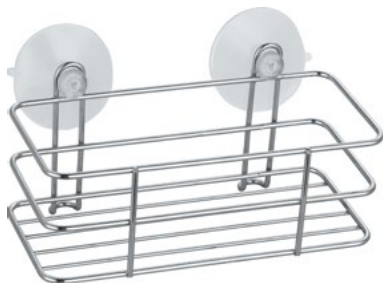

Держатель туалетной бумаги

Артикул 312060 / Модель ELINE-PH-2

- Размер: 13,5x13,5x50 см
- Материал: хром.металл
- Рассчитан на 4 рулона

Корзинка для ванной комнаты

Артикул 312052 / Модель ELINE-B-1

- Размер: 18,4x10x9 см
- Материал: хром.металл, пластик, крепление: 2 присоски