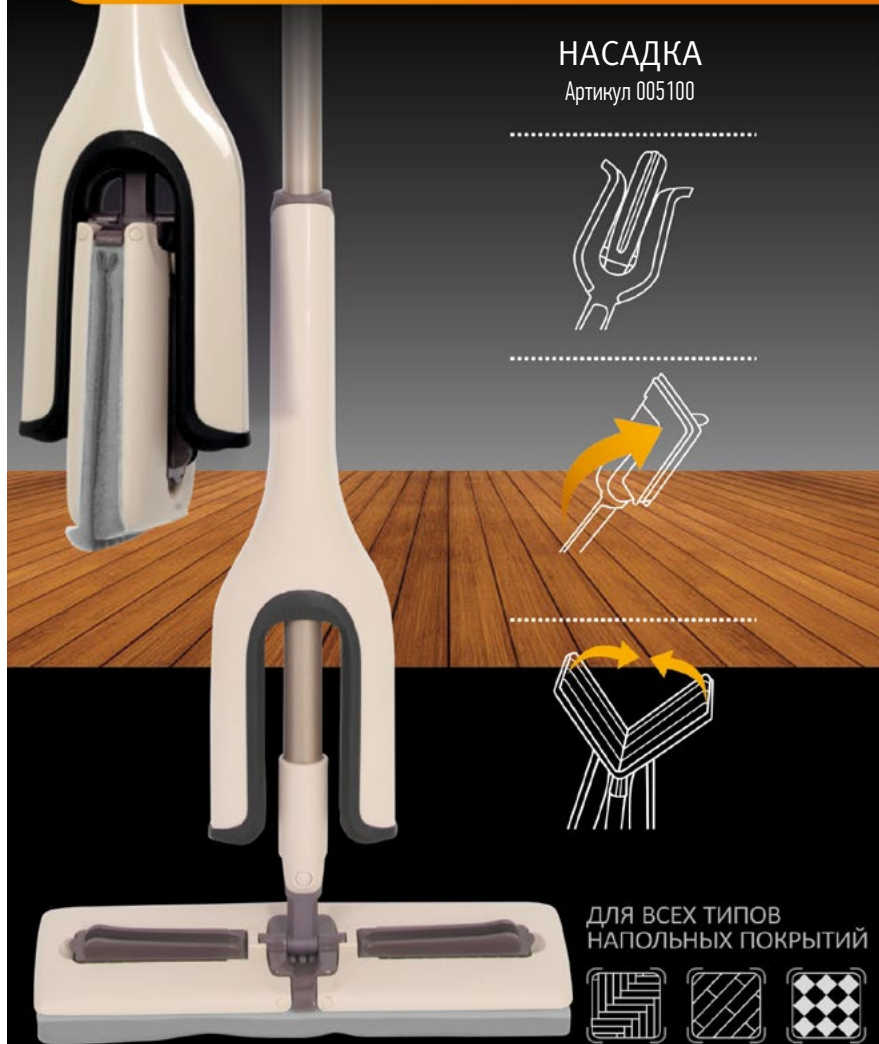

НАСАДКА

Артикул 005100

ДЛЯ ВСЕХ ТИПОВ
НАПОЛЬНЫХ ПОКРЫТИЙ