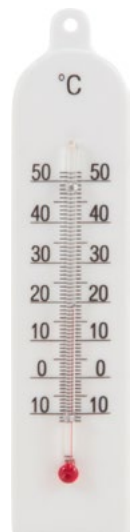

Комнатный «Цветок», П-1

Термометр

Артикул 100634

Комнатный «Модерн» ТБ-189

Термометр на блистере

Артикул 100633

Оконный «Стандарт» ТБ-202

Термометр в пакете