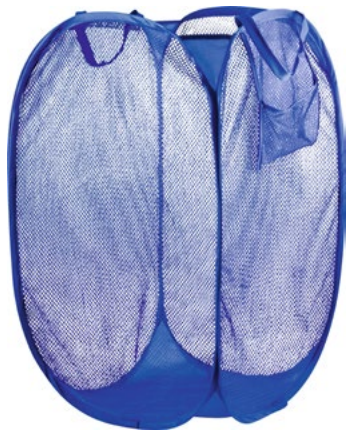

КОРЗИНЫ ДЛЯ БЕЛЬЯ

Артикул 312116

Корзина для белья

Артикул 3121921 / Модель LH-14

- Корзина для белья с боковым карманом
- Размер: 36x36x58 см
- Материал: полиэстер, металлическая проволока

Корзина для белья