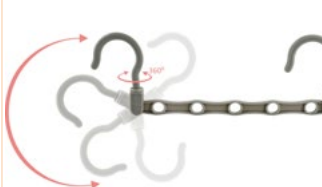

Вешалка пластиковая

Артикул 311357 / Модель PV7

- Для брюк с 4 перекладинами
- Материал: ТПР soft touch, нерж. сталь
- Размер изделия 36,5x0,7x49,2 см

Вешалка 5 в 1

Артикул 311335 / Модель SS5

- Материал: ABS
- Длина: 37 см