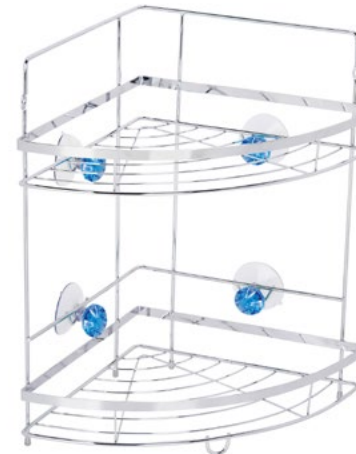

Крючок

Артикул 311454
Модель W2790

- Размер: 9,7x3,5 см
- Материал: хром. металл, пластик
- Крепление: присоска

Полка угловая

Артикул 310795 / Модель W2667

- Размер: 24,5x24,5x38 см
- Материал: хром. металл, пластик
- Крепление: 4 присоски