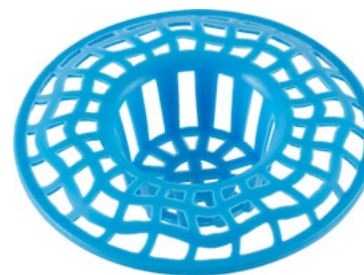

Решетка в раковину

Артикул 003522

- Материал: пластик
- Размер: 40x40 см
- Цвет в ассортименте

Сеточка в раковину

Артикул 004574

- Сеточка в раковину пластиковая
- Материал: РР (полипропилен)
- Размер: 6x6x1,5 см