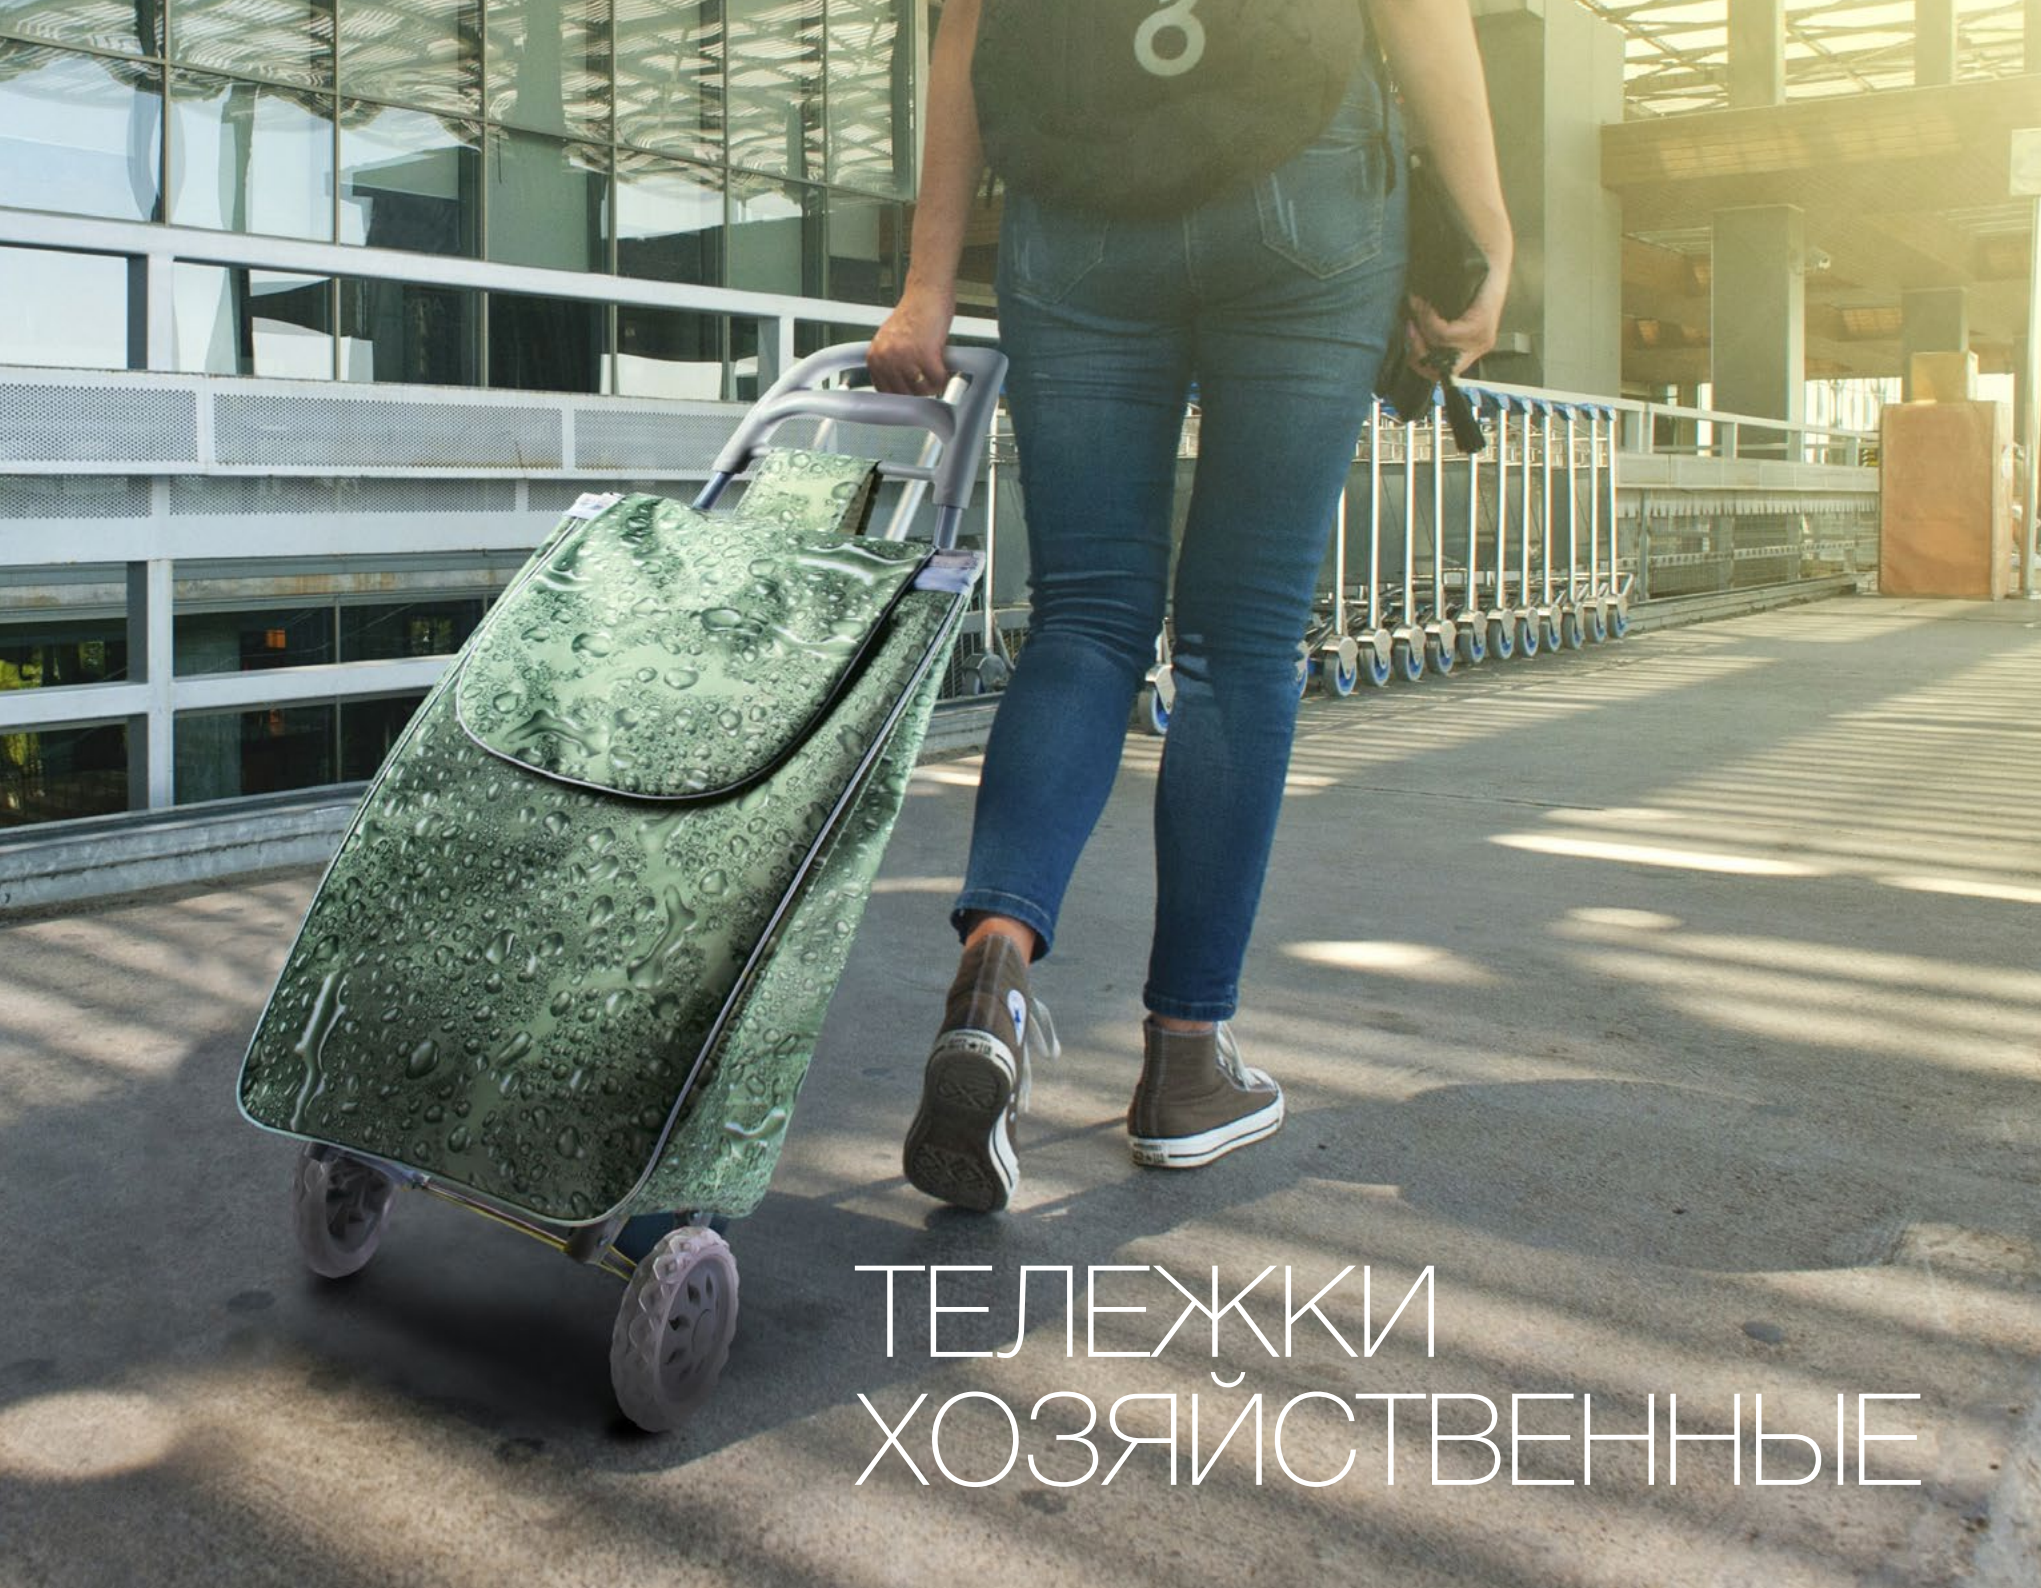

Многоразовый ролик для чистки одежды

Артикул 092494 / Модель SR-01

- Моющийся чистящий ролик (многократный, без сменных блоков).
- Ролик предназначен для удаления пыли, шерсти, ворса с любых видов ткани.
- Имеет полиуретановую поверхность со специальной клеевой пропиткой.
- Клейкий слой не оставляет следов на одежде.
- Для восстановления липкости клеевого слоя достаточно ополоснуть ролик теплой водой.
- Липкий слой защищен от внешнего воздействия пластиковым чехлом.
- Липкий ролик служит до 100 раз (до 3-х месяцев) в отличие от ролика с бумажными листами.
- Ролик легко вращается и удобен в применении.