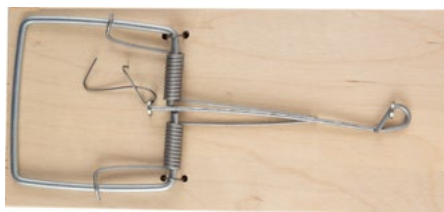

- Для грызунов (большой)
- Размер: 165x77x17 мм

Артикул 092111