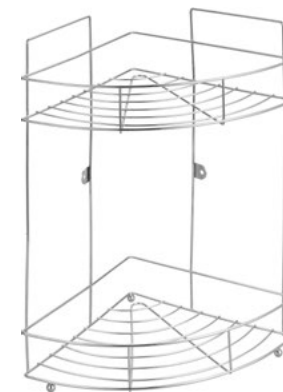

Полка угловая

Артикул 004723 / Модель W2348A-2

- Размер: 22x22x38 см
- Материал: хром.металл
- Крепление: шуруп (в комплекте)
- Нагрузка, max: 4 кг