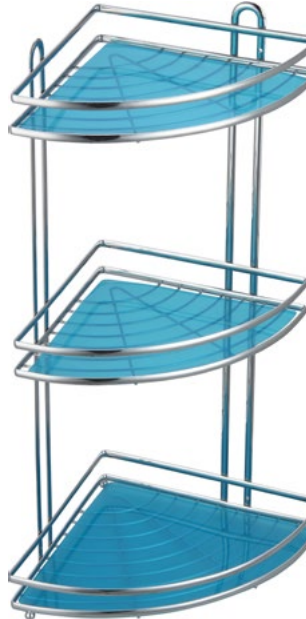

- Размер: 25x25x57 см
- Материал: хром.металл, пластмасса
- Крепление: шуруп (в комплекте)
- Нагрузка, max: 6 кг

Полка угловая

Артикул 310755 / Модель CHR-349

- Размер: 25,3x21,5x43 см
- Материал: хромированный металл
- Крепление: шуруп (в комплекте)
- Нагрузка, max: 6 кг